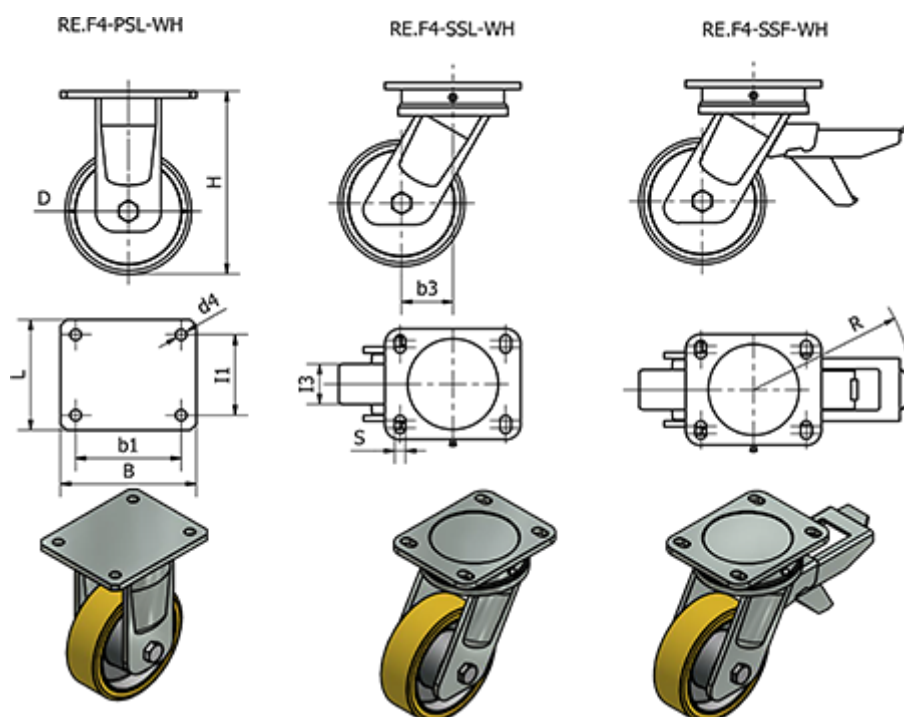

Varenummer: 2314451447
 Beskrivelse: E+G støbejerns hjul 451447
 RE.F4-150-SSF-WH - Drejeligt konsol m/bremse

Mål

B	= 135	I3	= 50
b1	= 105	Kode	= 451447
b3	= 60	L	= 110
D	= 150	R	= 157
d4	= -	Rullemodstand (N)	= 2900
Dynamisk belastning (N)	= 7000	s	= 11
H	= 210	Type	= RE.F4-150-SSF-WH
I1	= 80	Vægt (g)	= 5500